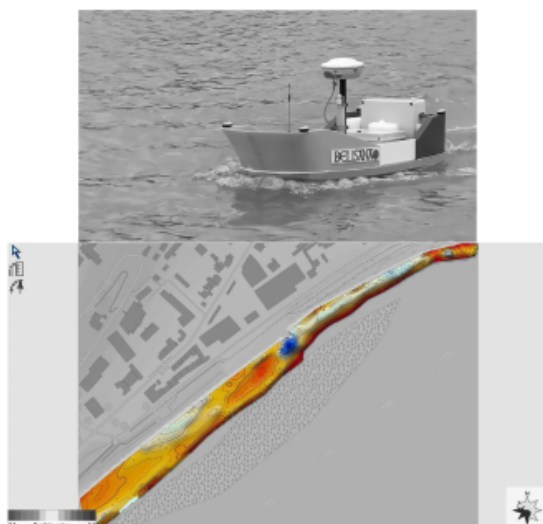

INSTRUMENTATION

TECHNIQUES AVANCÉES DE BATHYMÉTRIE GÉORÉFÉRENCÉE

DESCRIPTION

La bathymétrie permet de mesurer la profondeur et de dresser la topographie des fonds subaquatiques grâce aux échosondeurs. BELISANA (Bathymétrie par Échosondeur et Localisation Intégrée par Satellites et Navigation Autonome), développé par CORRELANE Technologies, est un système autonome capable de réaliser des relevés précis et géoréférencés. Grâce à sa navigation automatique et à son positionnement centimétrique, il fournit des données fiables pour les études environnementales, hydrauliques ou d'ingénierie. CORRELANE propose ainsi des prestations de bathymétrie sur rivières, cours d'eau, étangs ou lagunes, permettant de générer des modèles numériques du fond et des cartographies en isobathes.

FONCTIONNEMENT ET
CARACTÉRISTIQUES

La bathymétrie utilise des échosondeurs acoustiques qui émettent des ondes sonores et mesurent le temps de retour des échos pour déterminer la profondeur. Correlane Technologies a développé BELISANA, un drone de surface autonome (USV) intégrant géolocalisation satellite et navigation automatisée. Il suit un plan de mission préétabli et réalise

des relevés précis à 2-2,2 m/s, jusqu'à 3,2 m/s pour contrer les courants. Son échosondeur embarqué offre une résolution altimétrique d'environ 0,5 % (1 cm à 2 m de profondeur, 2 cm à 4 m). Les données acquises peuvent être restituées en shapefile ou DWG pour une exploitation DAO, et traitées sous QGIS pour la création de MNT.

APPLICATIONS

La bathymétrie permet le suivi à long terme de l'évolution des lits de rivières et de fleuves, le contrôle de l'ensablement à proximité des stations de production d'eau, ainsi que la cartographie des fonds pour l'aménagement